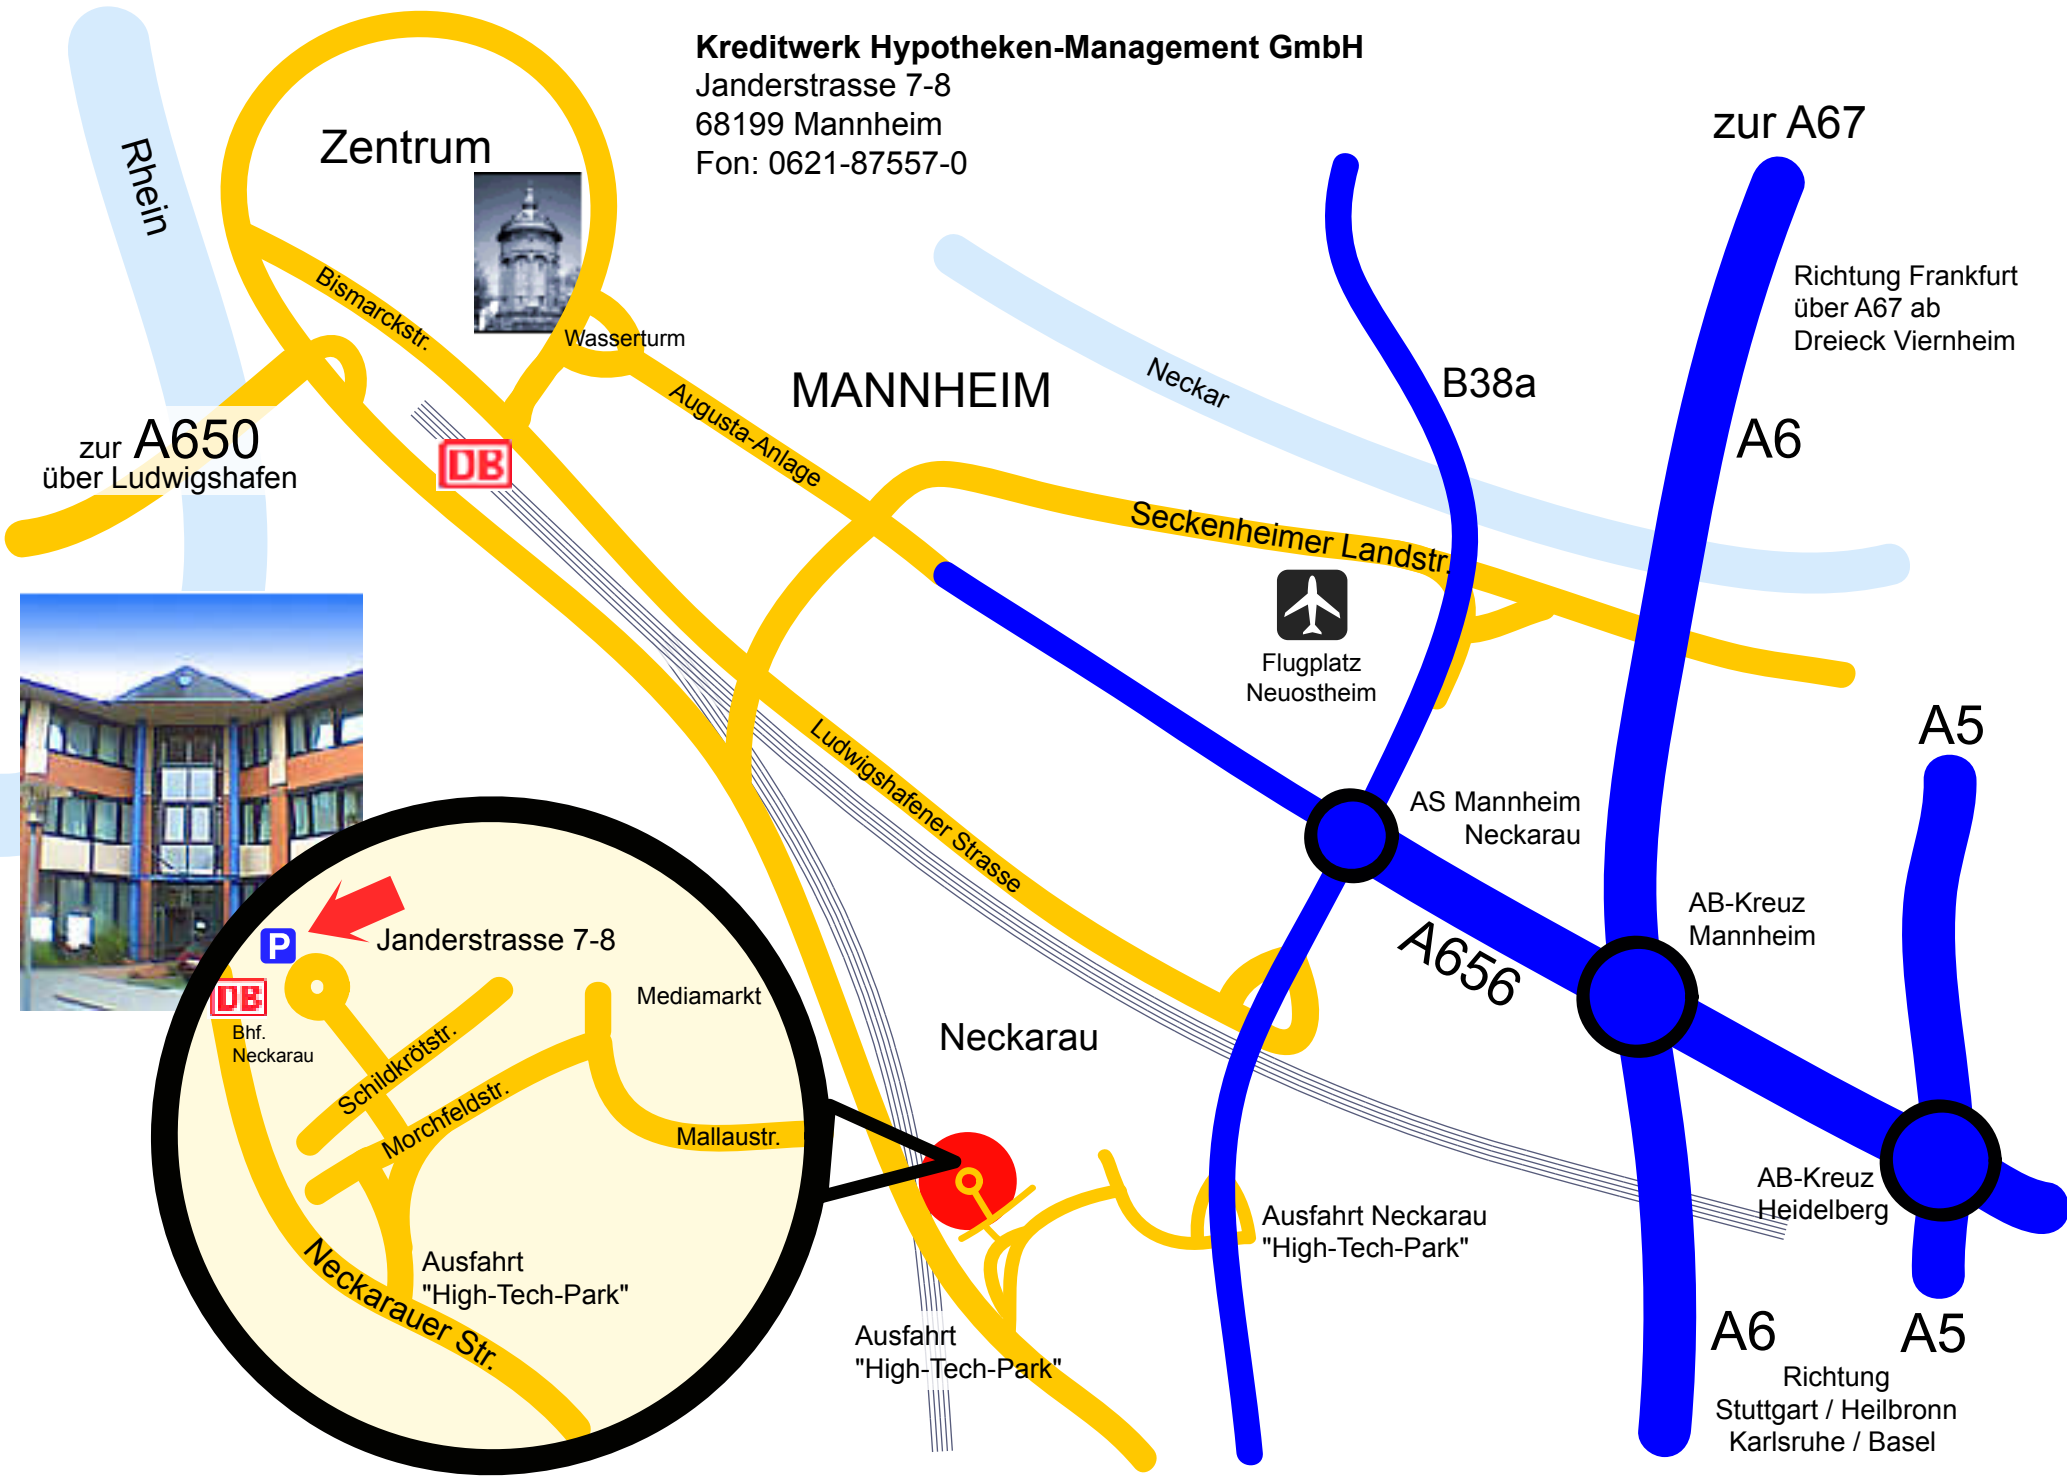

**Kreditwerk Hypotheken-Management GmbH**  
Janderstrasse 7-8  
68199 Mannheim  
Fon: 0621-87557-0

Zentrum

Wasserturm

MANNHEIM

Neckar

B38a

zur A67

Richtung Frankfurt  
über A67 ab  
Dreieck Viernheim

A6

zur A650  
über Ludwigshafen

Flugplatz  
Neustadt

Janderstrasse 7-8

Bhf.  
Neckarau

Mediamarkt

Schildkrötstr.

Morchfeldstr.

Mallaustr.

Ausfahrt  
"High-Tech-Park"

Neckarauer Str.

Neckarau

AS Mannheim  
Neckarau

A656

AB-Kreuz  
Mannheim

A5

AB-Kreuz  
Heidelberg

Ausfahrt Neckarau  
"High-Tech-Park"

Ausfahrt  
"High-Tech-Park"

A6

A5

Richtung  
Stuttgart / Heilbronn  
Karlsruhe / Basel